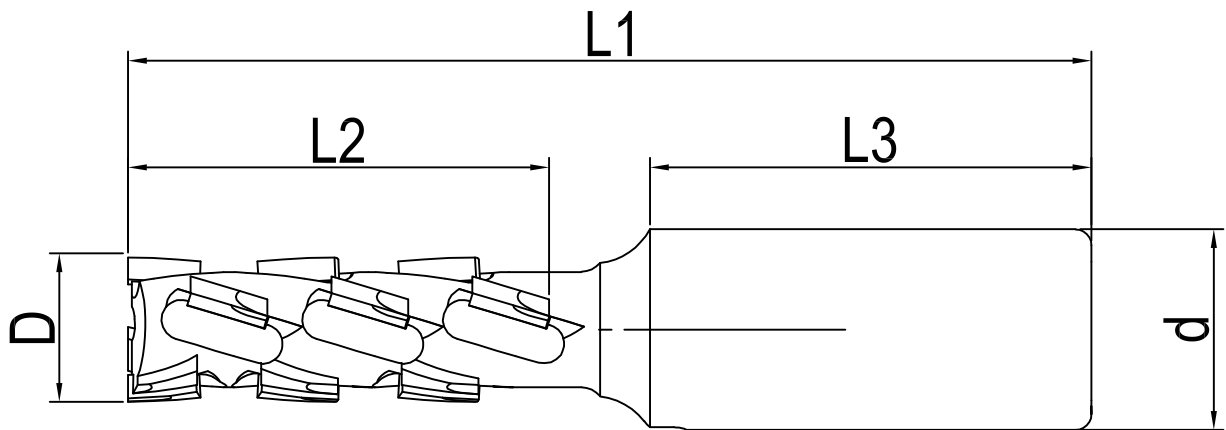

LEUCO

D	L2	d	L3	L1	Z	вращение	IdN	Евро/шт
12	25	12	35	67	1+1	правое	02000661	80,00
12	35	12	40	85	1+1	правое	R80222417	110,00
20	35	20	50	102	1+1	правое	02000166	205,00
20	55	20	50	120	1+1	правое	02000502	270,00
18	28	20	50	95	2+2	правое	R80264254	275,00
18	38	20	50	105	2+2	левое	02000394	330,00
18	38	20	50	105	2+2	правое	R80276436	330,00
18	38	25	55	105	2+2	левое	02000698	330,00
18	38	25	55	105	2+2	правое	R80264255	330,00
18	45	25	55	115	2+2	правое	R80215256	388,00
21	38	25	55	105	2+2	правое	02000660	330,00
22	22	20	50	82	3+3	правое	02000104	440,00